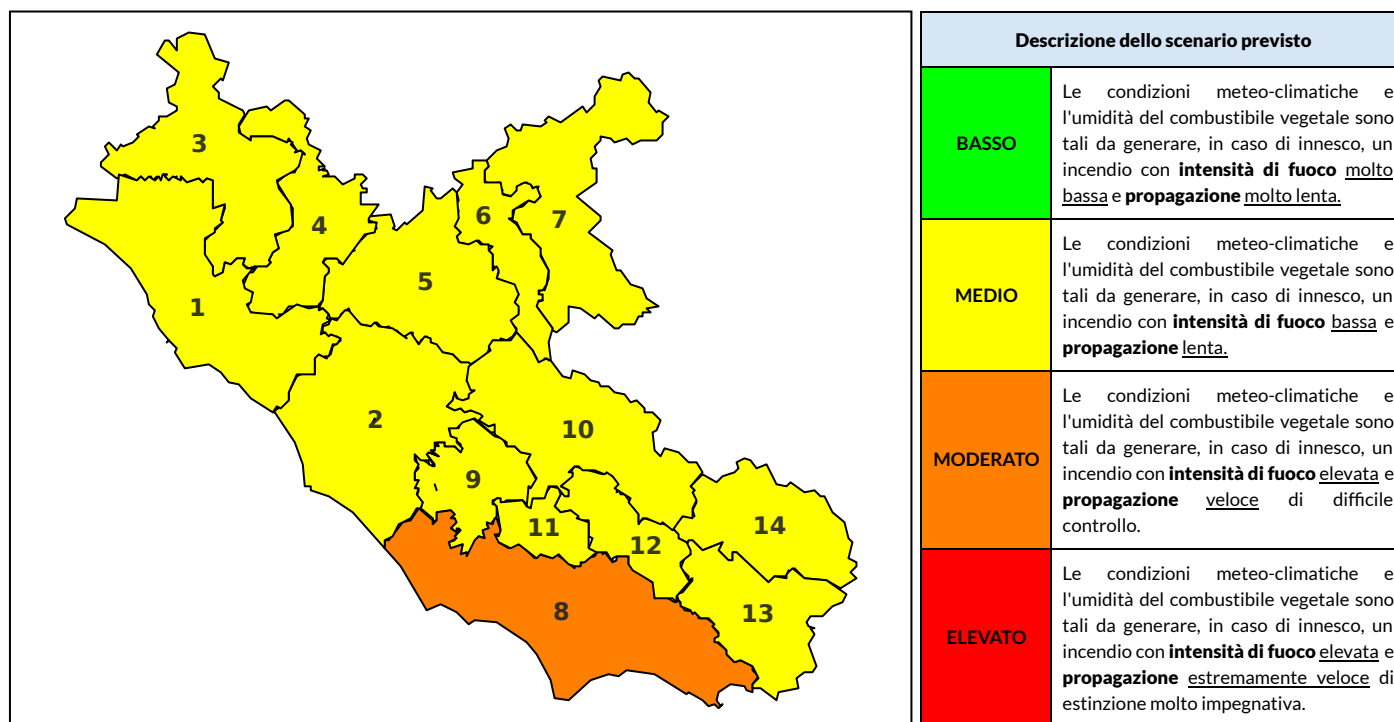

## BOLLETTINO DI PERICOLOSITA' DA INCENDI BOSCHIVI

### Previsioni per oggi 1-8-2022

Livello di pericolosità da incendio boschivo per Zona di Allerta AIB

Bollettino emesso nel periodo della campagna AIB Lazio sulla base del modello previsionale RISICOLazio, sviluppato in collaborazione con Fondazione CIMA, che fornisce un supporto per la valutazione della Pericolosità da incendio boschivo aggregata sulle Zone di Allerta AIB, approvate come parte integrante del Piano AIB Lazio 2020-2022 con DGR n° 270 del 15/05/2020. Il dettaglio della distribuzione dei Comuni nelle Zone AIB è consultabile al link [https://protezionecivile.regione.lazio.it/zone\\_allerta\\_aib\\_comuni/](https://protezionecivile.regione.lazio.it/zone_allerta_aib_comuni/). Le Norme Comportamentali per la popolazione sono consultabili al link [https://protezionecivile.regione.lazio.it/norme\\_comportamentali\\_aib/](https://protezionecivile.regione.lazio.it/norme_comportamentali_aib/).

Zona AIB	1	2	3	4	5	6	7	8	9	10	11	12	13	14
Livello Pericolosità	MEDIO	MEDIO	MEDIO	MEDIO	MEDIO	MEDIO	MEDIO	MODERATO	MEDIO	MEDIO	MEDIO	MEDIO	MEDIO	MEDIO

NOTE