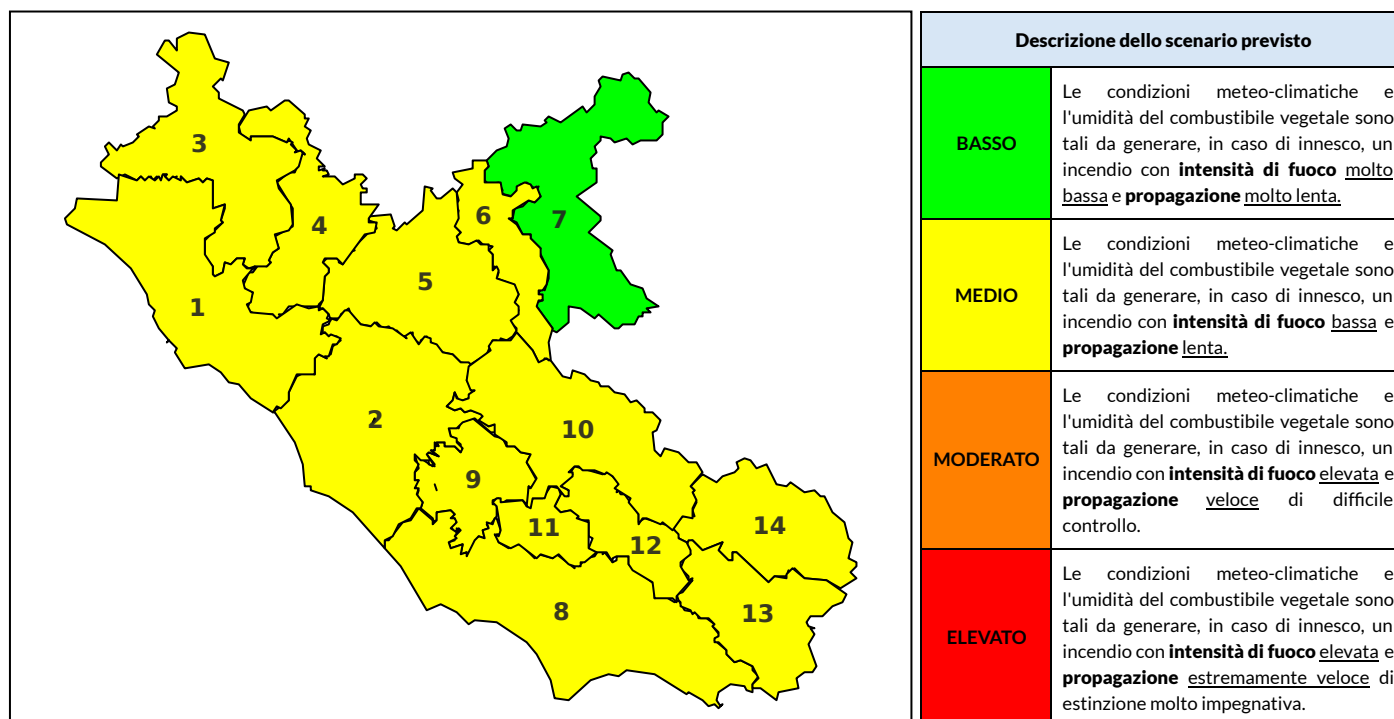

### Previsioni per oggi 1-8-2022

Livello di pericolosità da incendio boschivo per Zona di Allerta AIB

Bollettino emesso nel periodo della campagna AIB Lazio sulla base del modello previsionale RISICOLazio, sviluppato in collaborazione con Fondazione CIMA, che fornisce un supporto per la valutazione della Pericolosità da incendio boschivo aggregata sulle Zone di Allerta AIB, approvate come parte integrante del Piano AIB Lazio 2020-2022 con DGR n° 270 del 15/05/2020. Il dettaglio della distribuzione dei Comuni nelle Zone AIB è consultabile al link [https://protezionecivile.regione.lazio.it/zone\\_allerta\\_aib\\_comuni/](https://protezionecivile.regione.lazio.it/zone_allerta_aib_comuni/). Le Norme Comportamentali per la popolazione sono consultabili al link [https://protezionecivile.regione.lazio.it/norme\\_comportamentali\\_aib/](https://protezionecivile.regione.lazio.it/norme_comportamentali_aib/).

Zona AIB	1	2	3	4	5	6	7	8	9	10	11	12	13	14
Livello Pericolosità	MEDIO	MEDIO	MEDIO	MEDIO	MEDIO	MEDIO	MEDIO	MODERATO	MEDIO	MEDIO	MEDIO	MEDIO	MEDIO	MEDIO

NOTE

## BOLLETTINO DI PERICOLOSITA' DA INCENDI BOSCHIVI

Zona AIB	1	2	3	4	5	6	7	8	9	10	11	12	13	14
Livello Pericolosità	MEDIO	MEDIO	MEDIO	MEDIO	MEDIO	MEDIO	BASSO	MEDIO	MEDIO	MEDIO	MEDIO	MEDIO	MEDIO	MEDIO